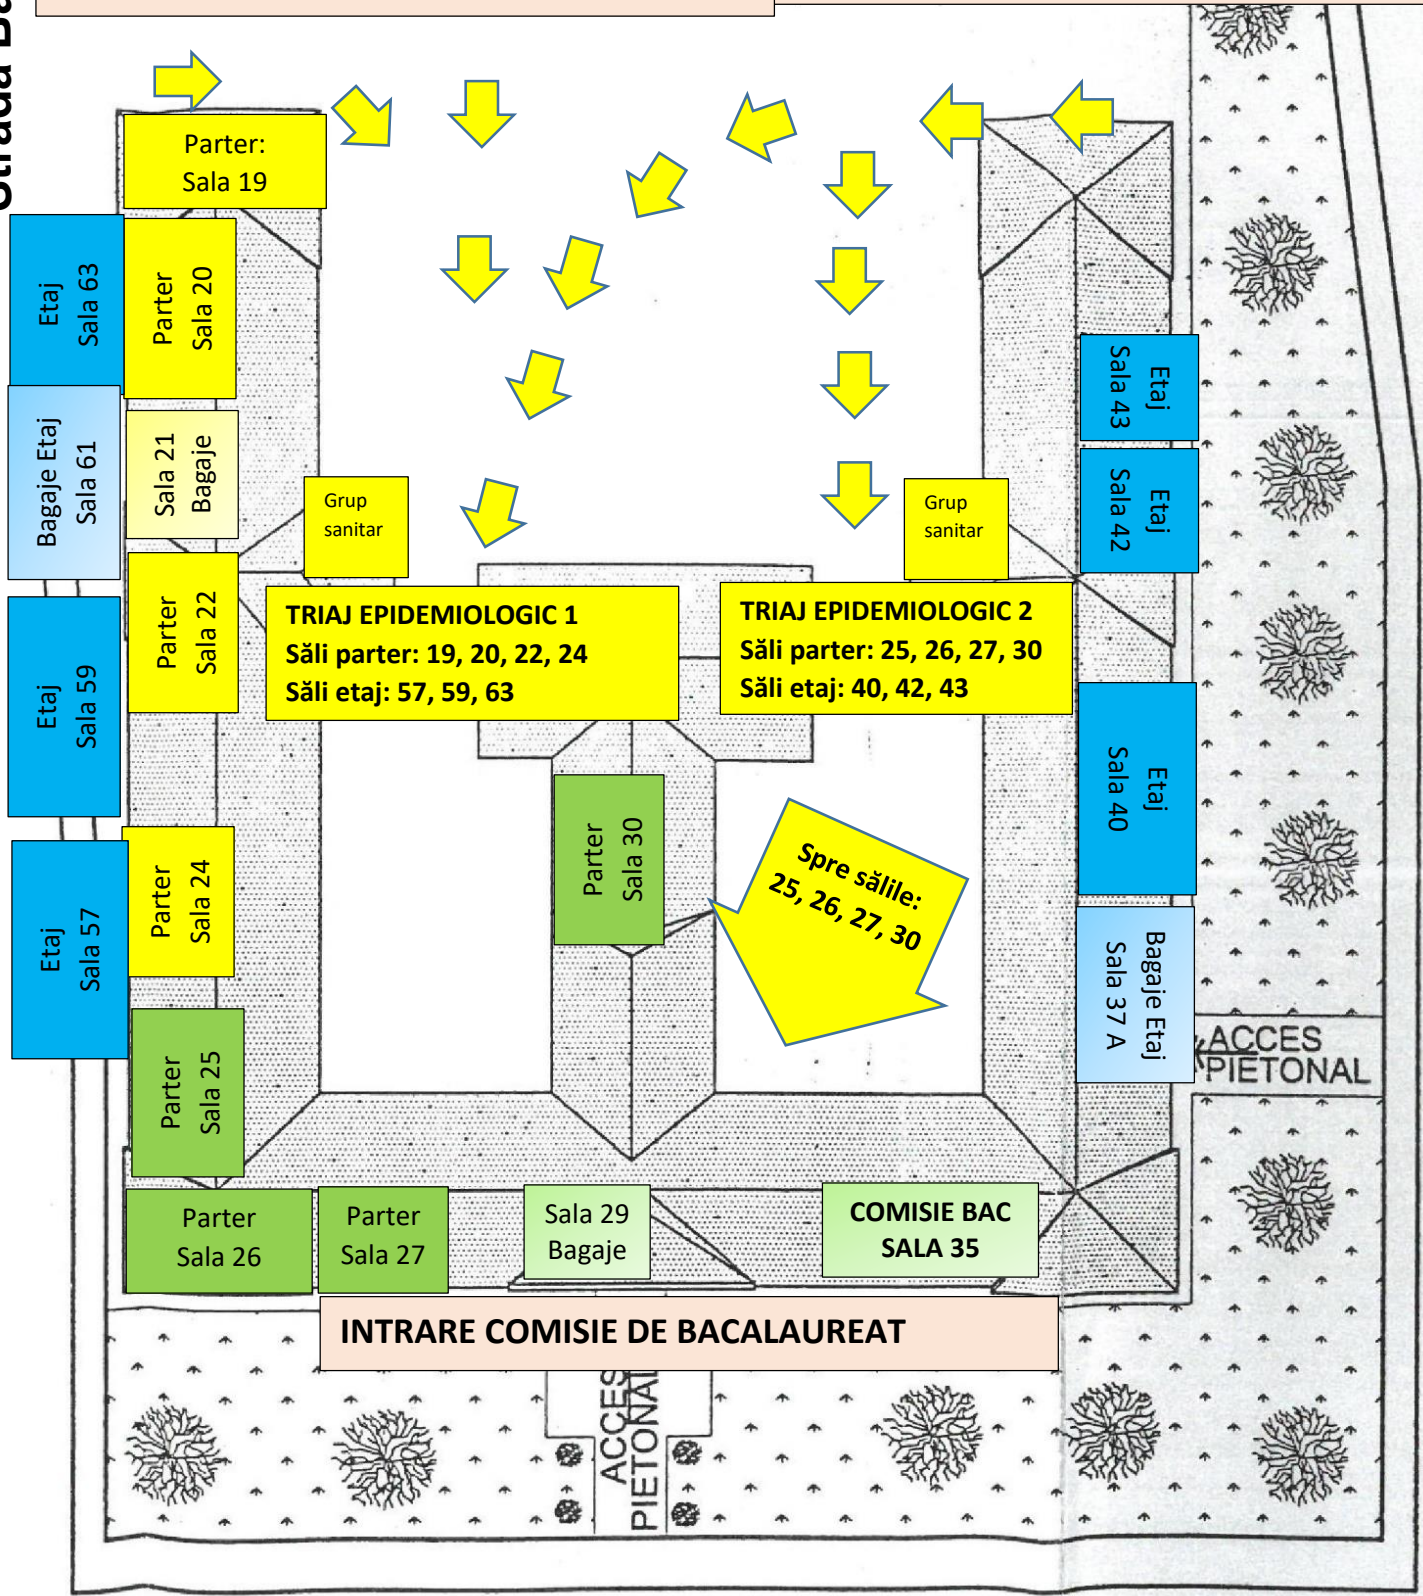

Strada Bălcescu

INTRĂRI BACALAUREAT, Strada Bălcescu

Săli: 19, 20, 22, 24 - Sală de bagaje: 21
Săli: 25, 26, 27, 30 - Sală de bagaje: 29
Săli: 40, 42, 43- Sală de bagaje: 37A
Săli: 57, 59, 63 - Sală de bagaje: 61

INTRARE BACALAUREAT, Strada Argeș

Săli: 19, 20, 22, 24 - Sală de bagaje: 21
Săli: 25, 26, 27, 30 - Sală de bagaje: 29
Săli: 40, 42, 43- Sală de bagaje: 37A
Săli: 57, 59, 63 - Sală de bagaje: 61

Strada Argeș

Strada Constanța

CENTRUL DE EXAMEN:

LICEUL TEORETIC „NICOLAE BĂLCESCU”